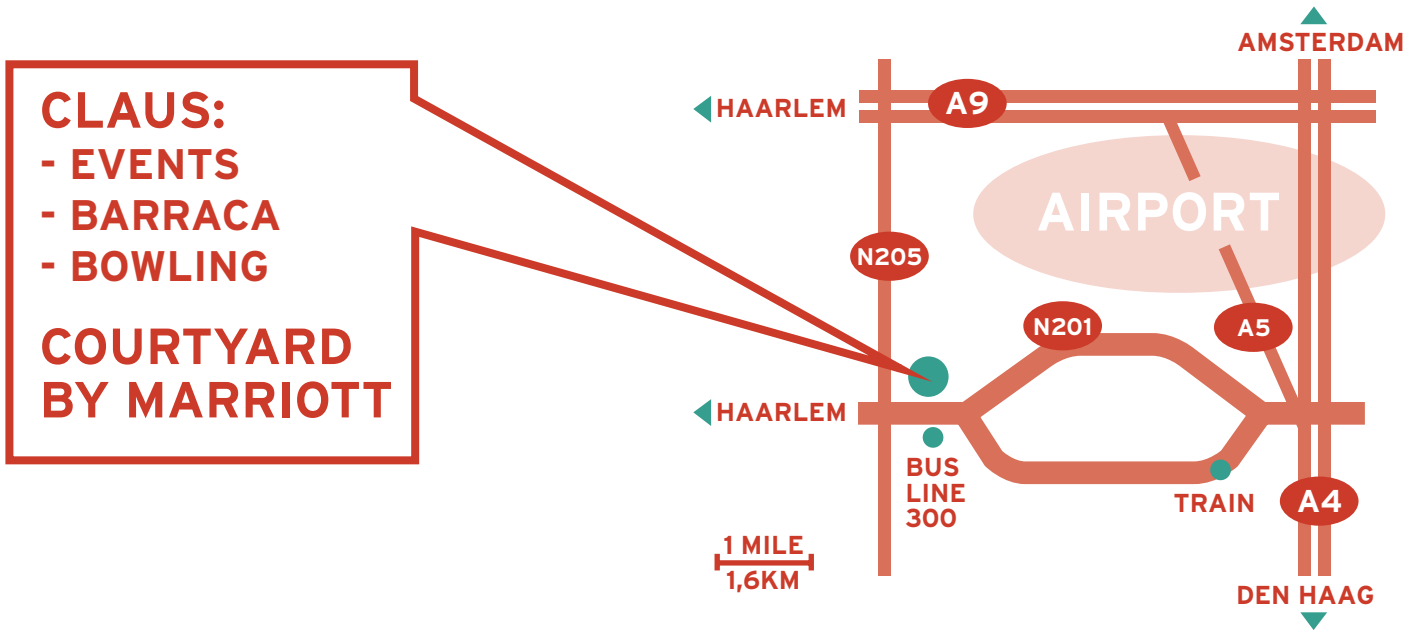

## ROUPEBESCHRIJVING | ROUTE DESCRIPTION

**CLAUS:**  
- EVENTS  
- BARRACA  
- BOWLING

**COURTYARD  
BY MARRIOTT**

### VANAF DE A4 (AMSTERDAM / DEN HAAG)

- afslag 3 Hoofddorp N201
- volg N201 richting Hoofddorp / Heemstede / Haarlem
- afslag Haarlemmermeerse Bos
- volg borden Claus / Courtyard

### VANAF HAARLEM / HEEMSTEDE

- richting Hoofddorp
- volg N201 richting Hoofddorp
- afslag Haarlemmermeerse Bos
- volg borden Claus / Courtyard

### FROM THE A4 (AMSTERDAM / DEN HAAG)

- exit 3 Hoofddorp N201
- follow N201 direction Hoofddorp / Heemstede / Haarlem
- exit Haarlemmermeerse Bos
- follow the signs Claus / Courtyard